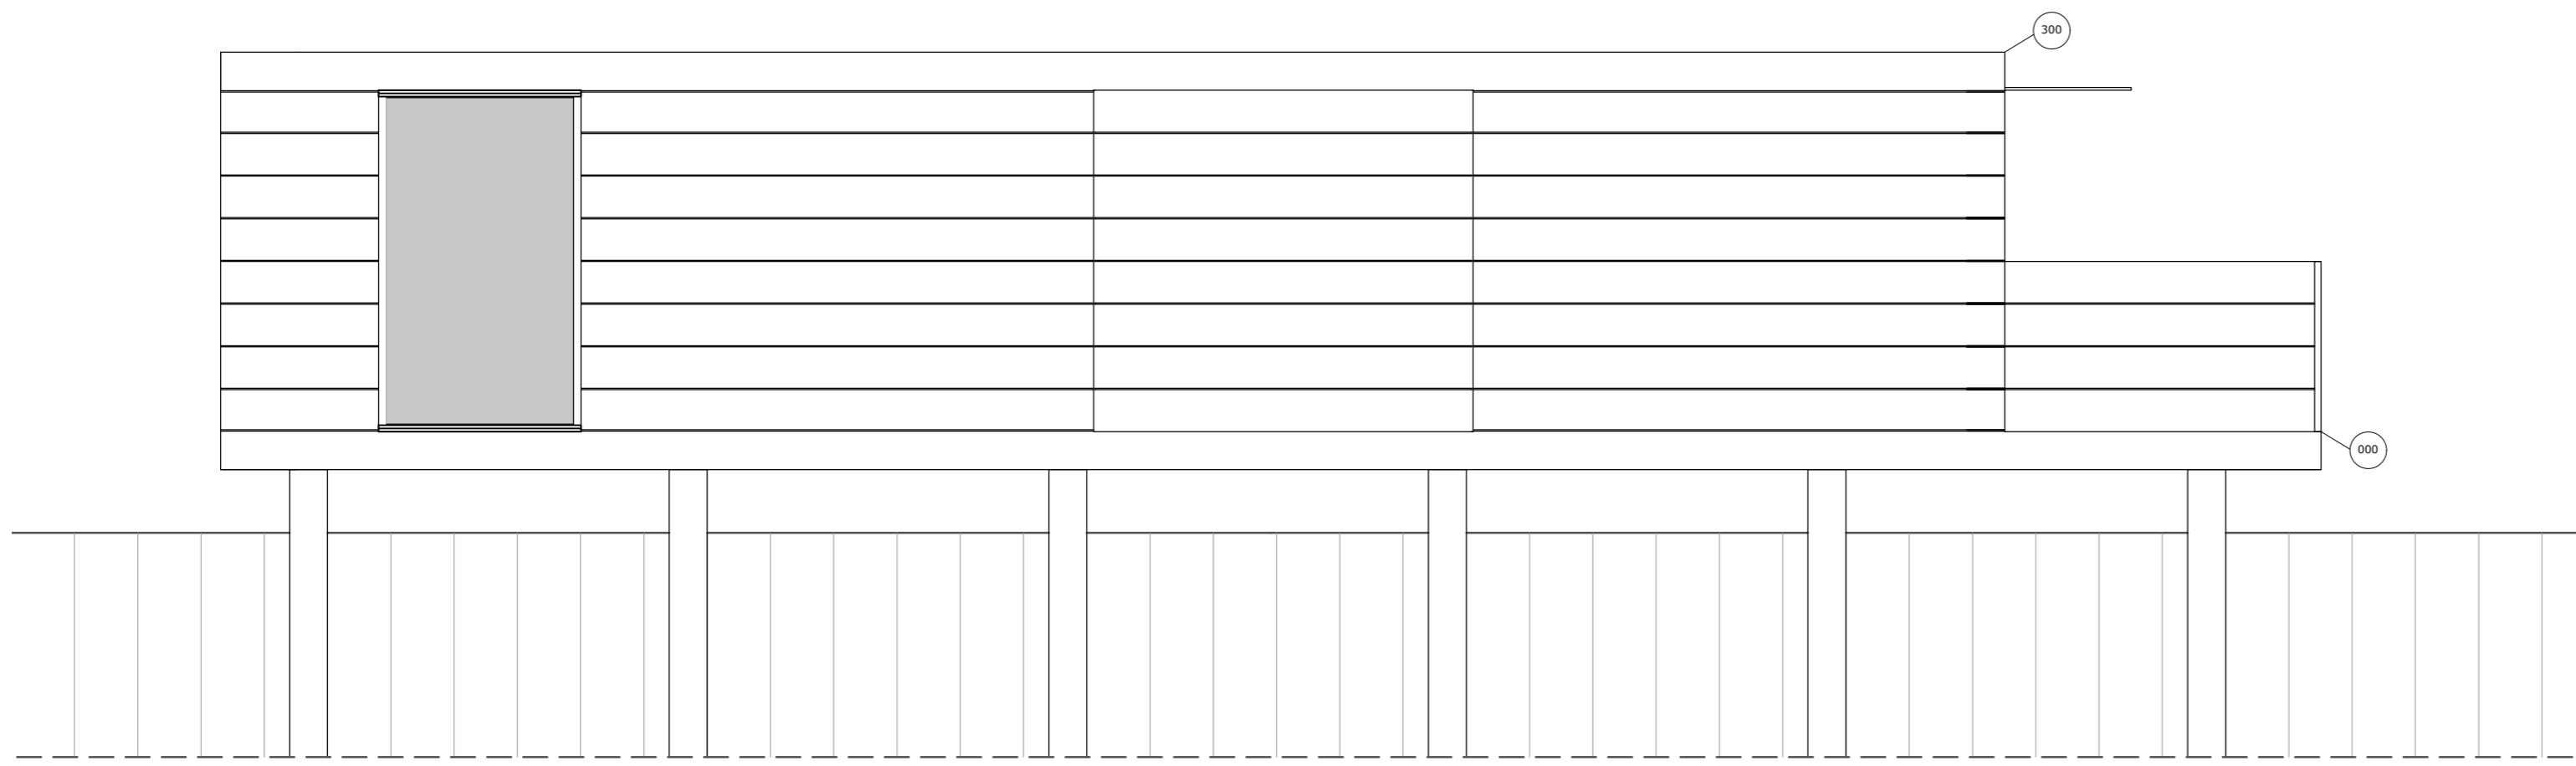

VOORGEVEL 1:50

LINKERGEVEL 1:50

ACHTERGEVEL 1:50

RECHTERGEVEL 1:50

INPLANTINGSPLAN 1:200

INPLANTINGSPLAN 1:500

Bachelor Toegepaste Architectuur

AP1A2 AirBnBrugge

Gevelaanzichten &
Inplantingsplannen

Blad 2/2 Schaal 1:50
Schalen 1:200 & 1:500

Academiejaar 2017 - 2018

Matthew Verslype