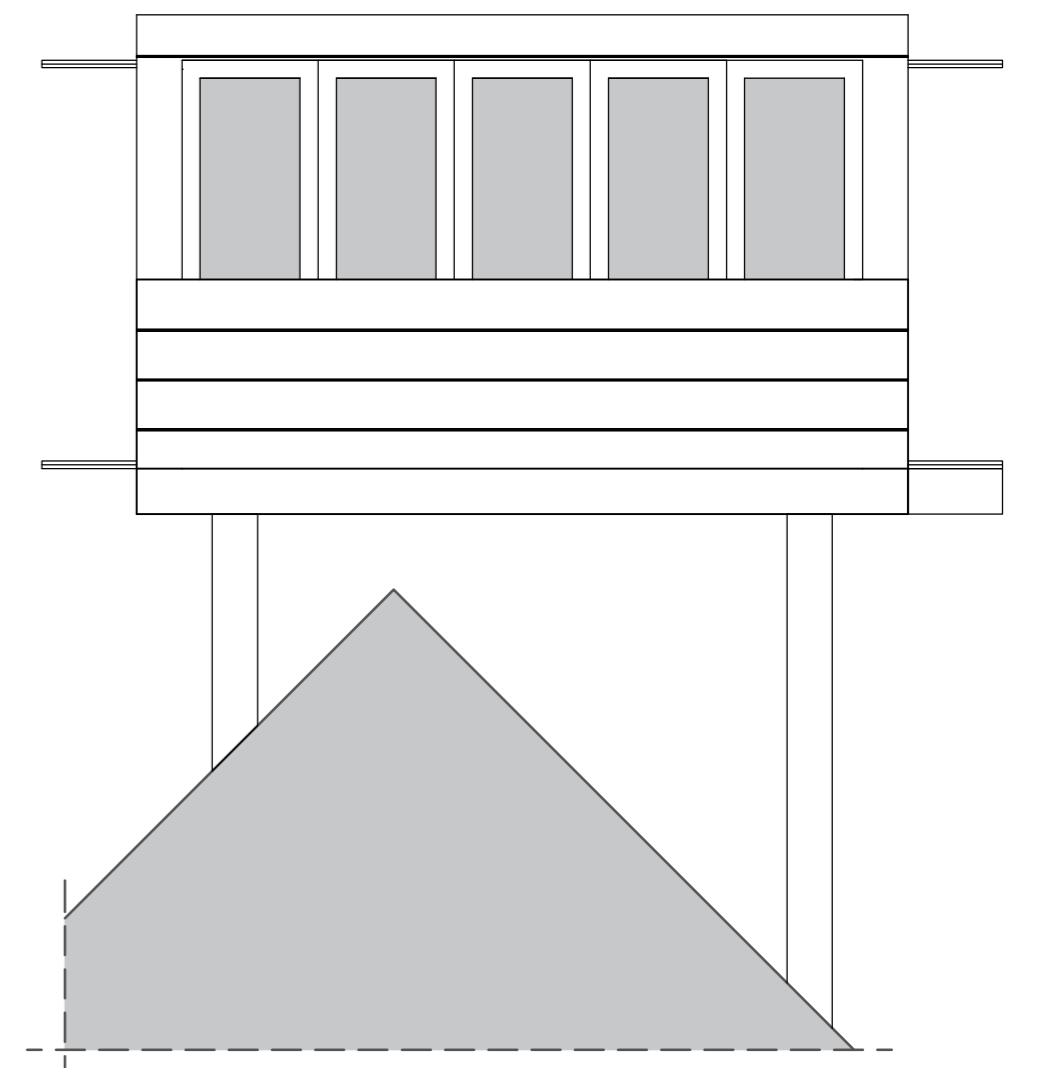

VOORGEVEL 1:50

LINKERGEVEL 1:50

ACHTERGEVEL 1:50

RECHTERGEVEL 1:50

INPLANTINGSPLAN 1:200

INPLANTINGSPLAN 1:500

Bachelor Toegepaste Architectuur

AP1A2 AirBnBrugge

Gevelaanzichten &
Inplantingsplannen

Blad 2/2 Schaal 1:50
Schalen 1:200 & 1:500

Academiejaar 2017 - 2018

Matthew Verslype