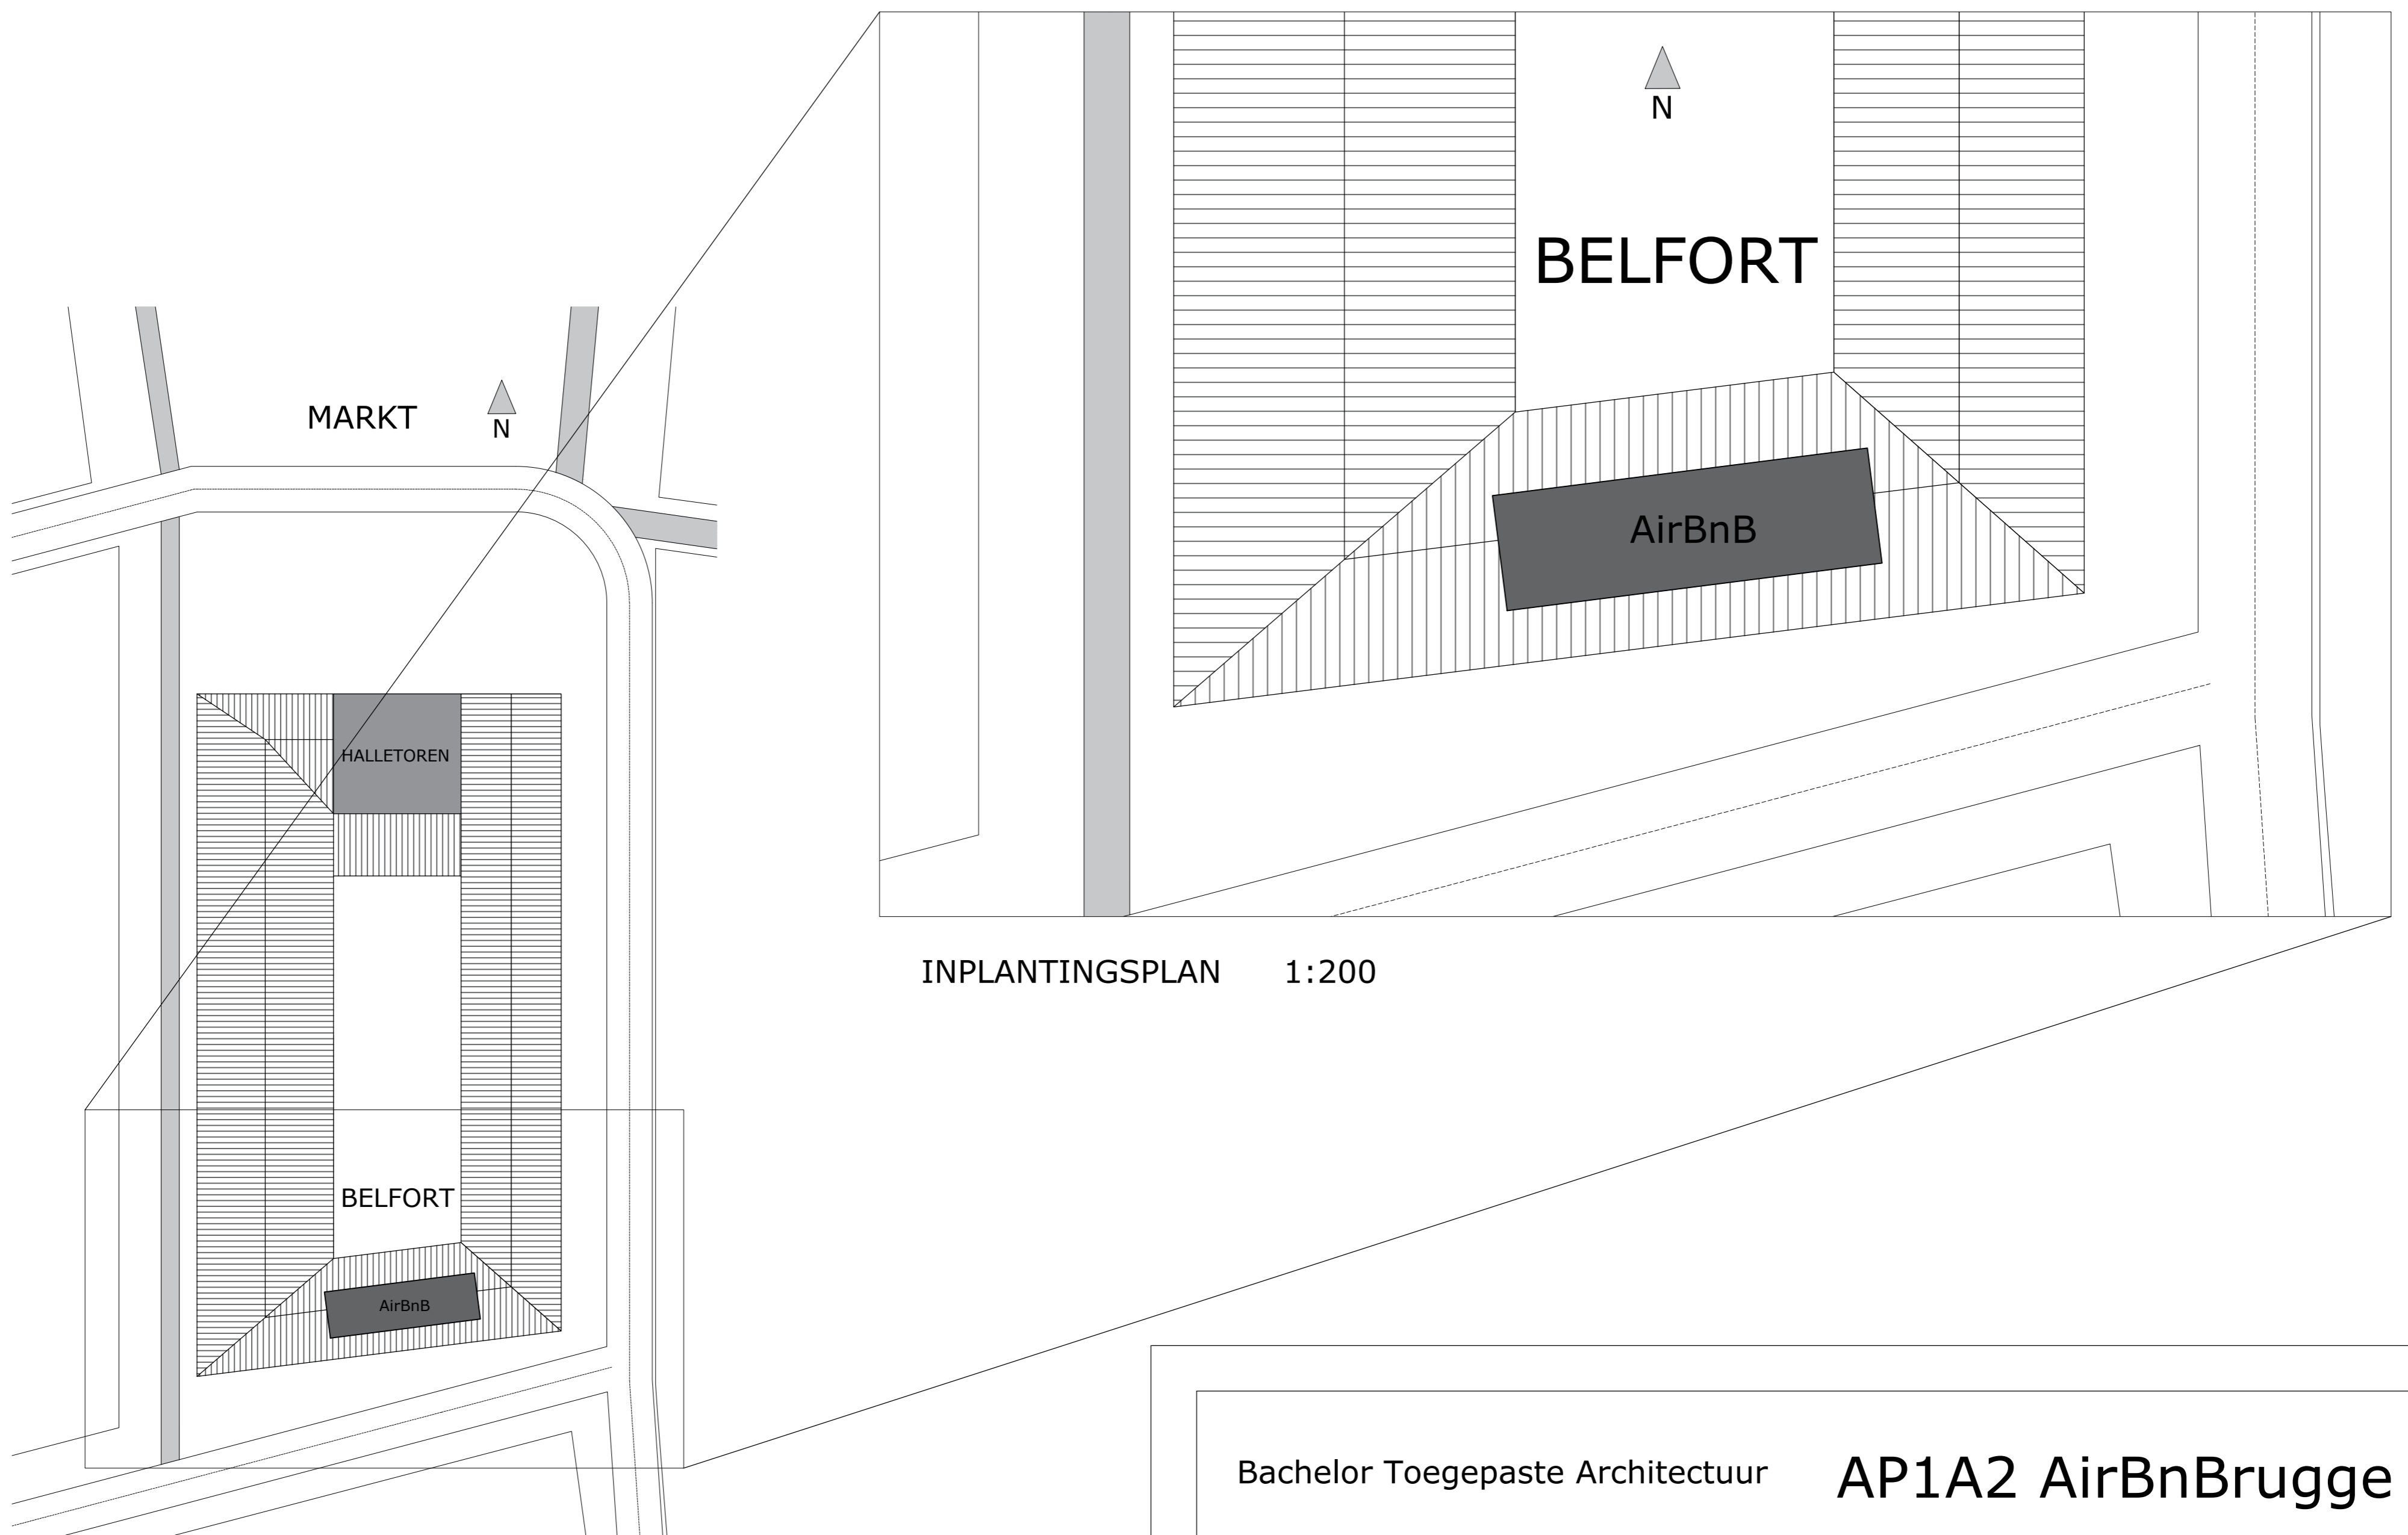

VOORGEVEL 1:50

LINKERGEVEL 1:50

ACHTERGEVEL 1:50

RECHTERGEVEL 1:50

INPLANTINGSPLAN 1:200

INPLANTINGSPLAN 1:500

Bachelor Toegepaste Architectuur

AP1A2 AirBnBrugge

Gevelaanzichten &
Inplantingsplannen

Blad 2/2 Schaal 1:50
Schalen 1:200 & 1:500

Academiejaar 2017 - 2018

Matthew Verslype