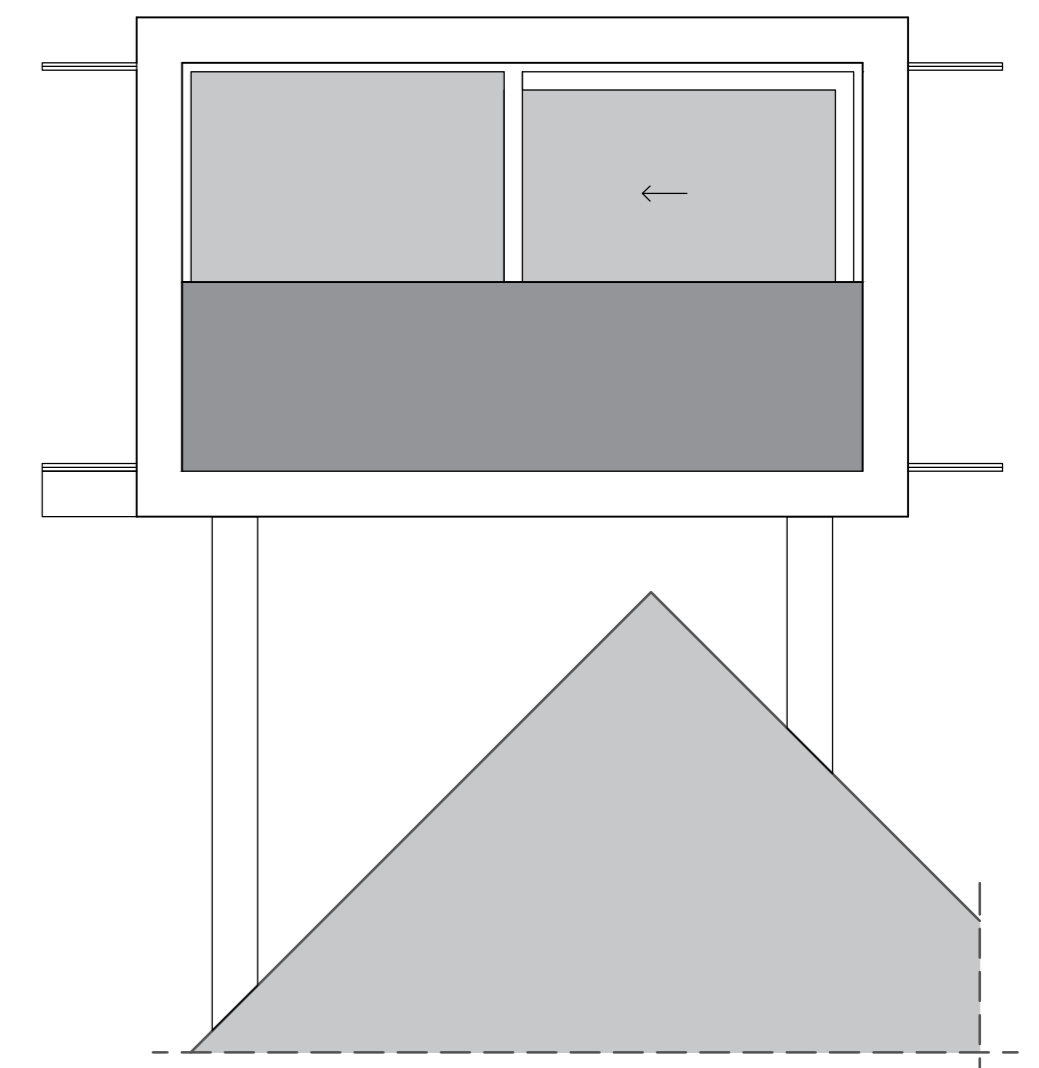

VOORGEVEL 1:50

LINKERGEVEL 1:50

ACHTERGEVEL 1:50

RECHTERGEVEL 1:50

INPLANTINGSPLAN 1:200

INPLANTINGSPLAN 1:500

Bachelor Toegepaste Architectuur

AP1A2 AirBnBrugge

Gevelaanzichten &
Inplantingsplannen

Blad 2/2 Schaal 1:50
Schalen 1:200 & 1:500

Academiejaar 2017 - 2018

Matthew Verslype