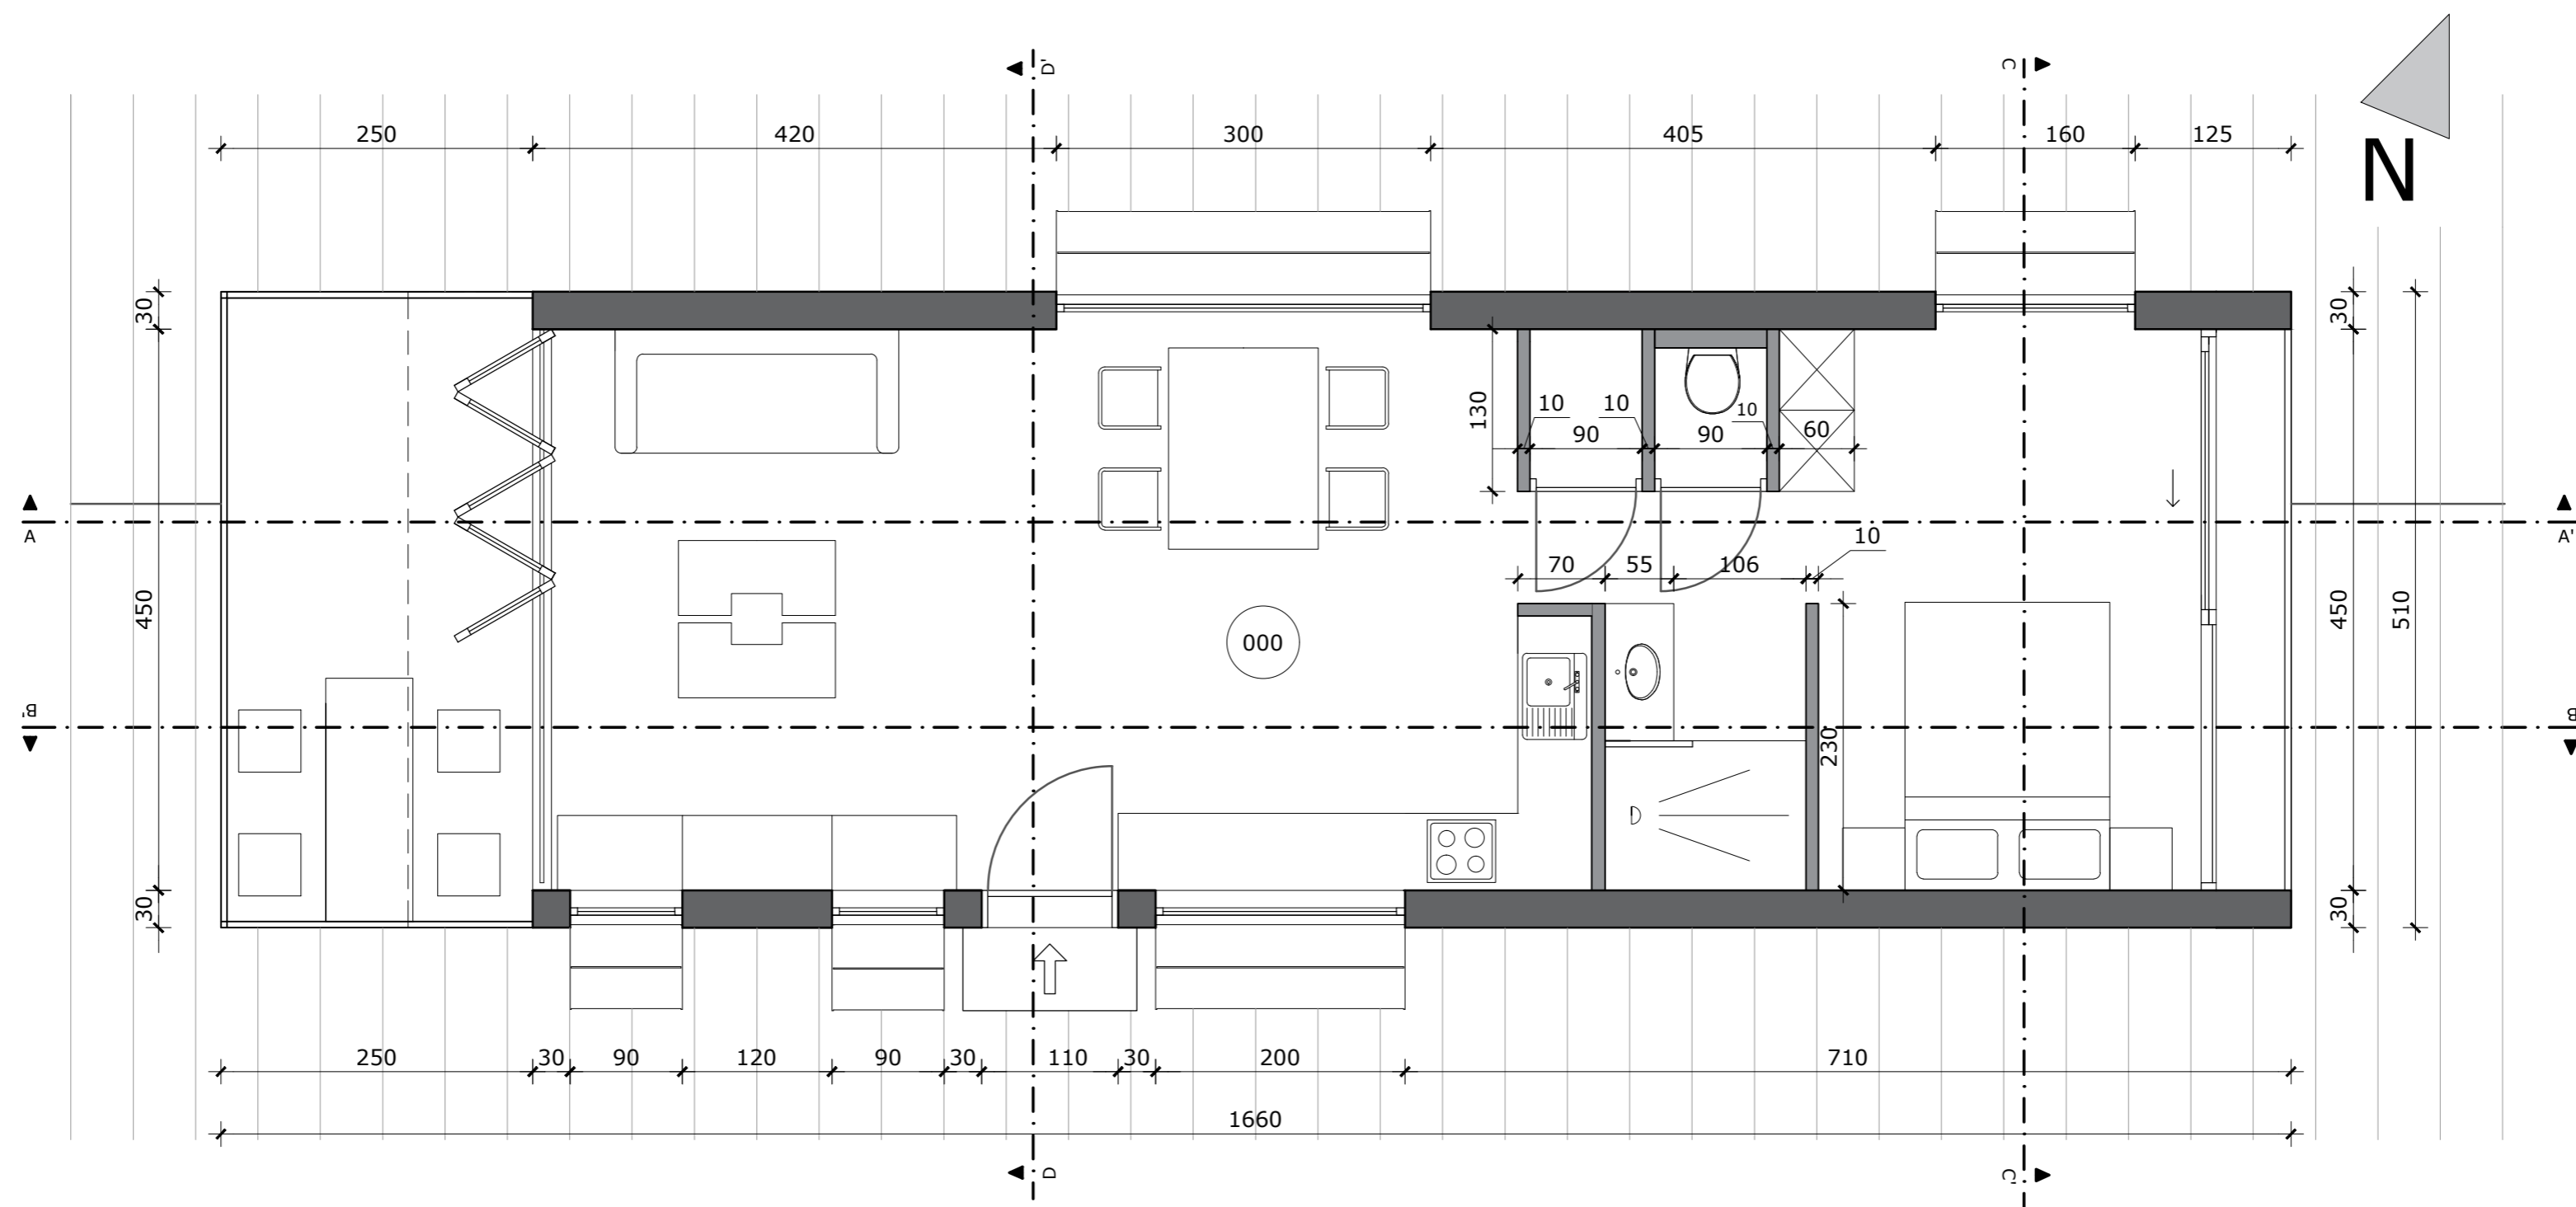

SNEDE BB' 1:50

SNEDE CC' 1:50

SNEDE AA' 1:50

SNEDE DD' 1:50

GRONDPLAN 1:50

AirBnBelfry

Bachelor Toegepaste Architectuur

AP1A2 AirBnBrugge

Grondplan & Snedes

Blad 1/2

Schaal 1:50

Academiejaar 2017 - 2018

Matthew Verslype