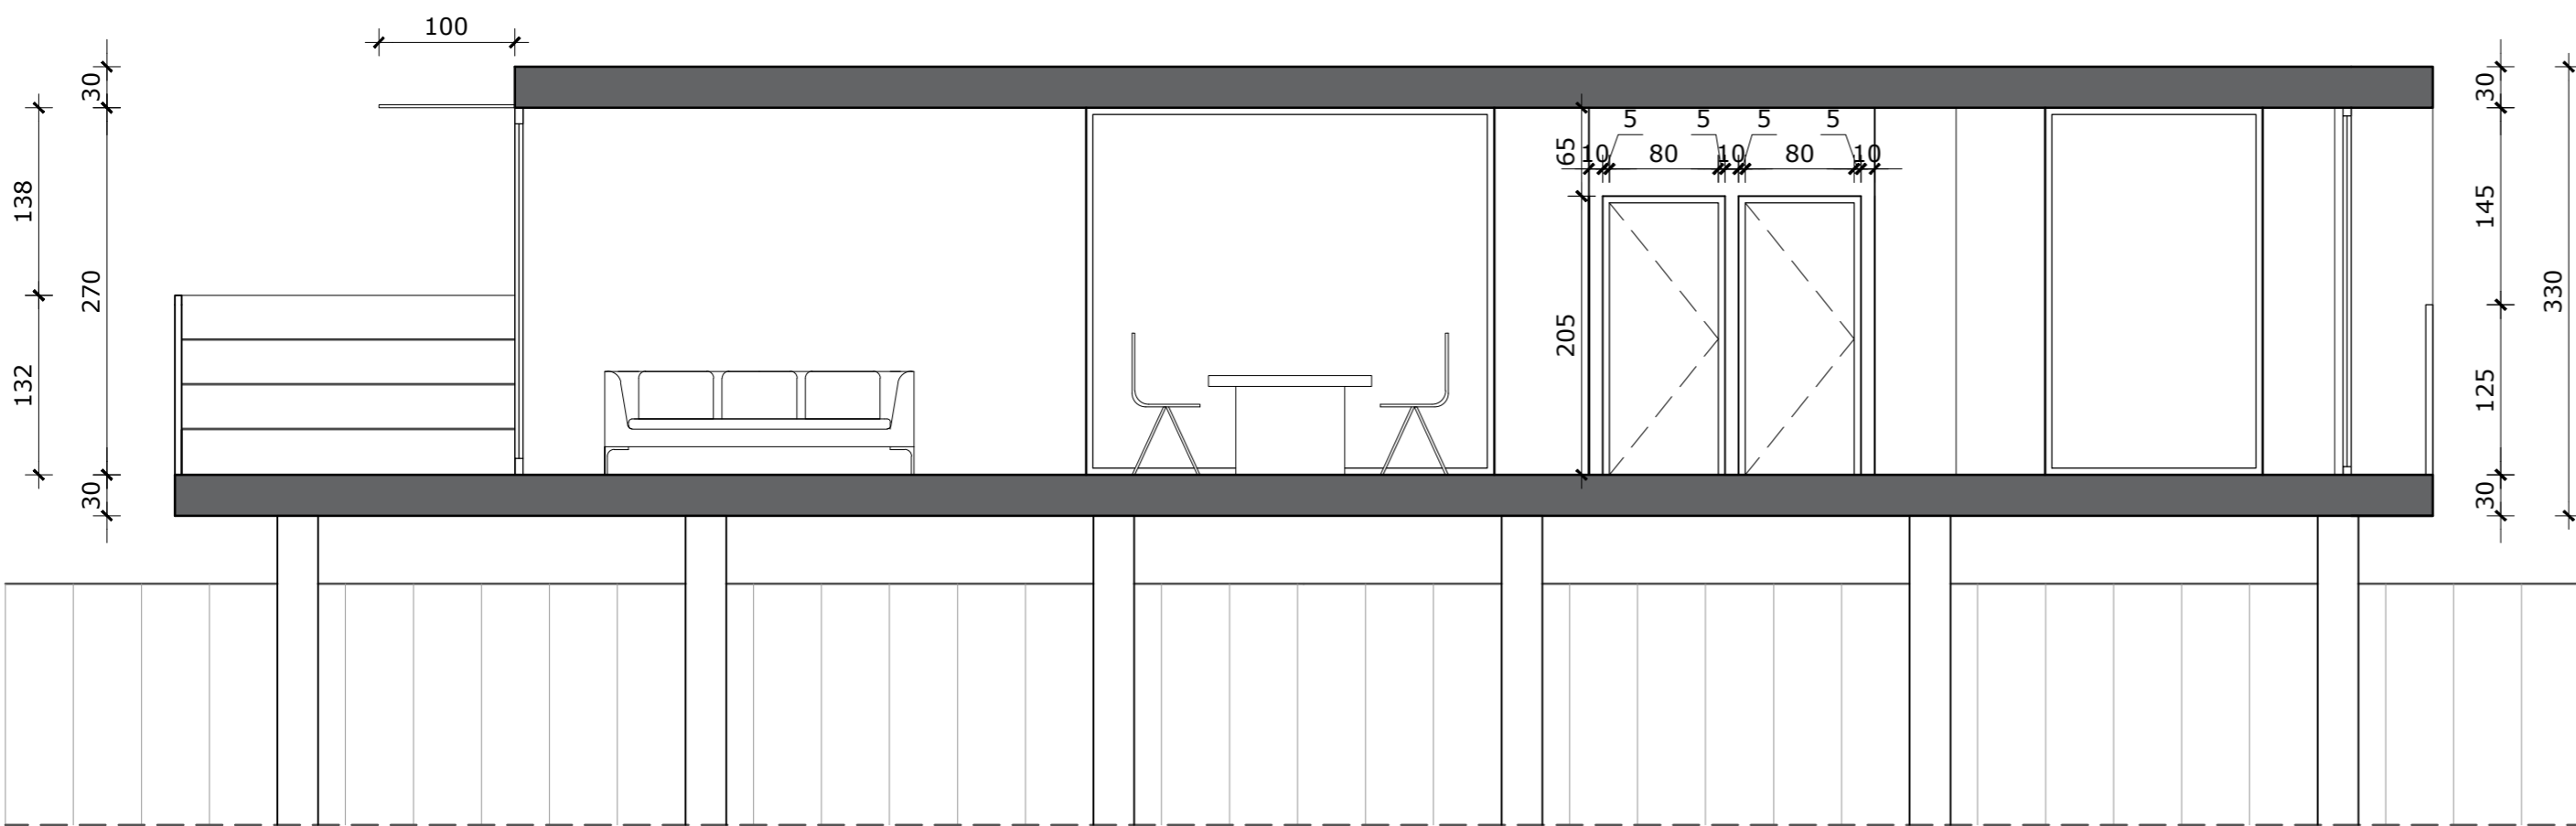

SNEDE BB' 1:50

SNEDE CC' 1:50

SNEDE AA' 1:50

SNEDE DD' 1:50

GRONDPLAN 1:50

AirBnBelfry

Bachelor Toegepaste Architectuur

AP1A2 AirBnBrugge

Grondplan & Snedes

Blad 1/2

Schaal 1:50

Academiejaar 2017 - 2018

Matthew Verslype