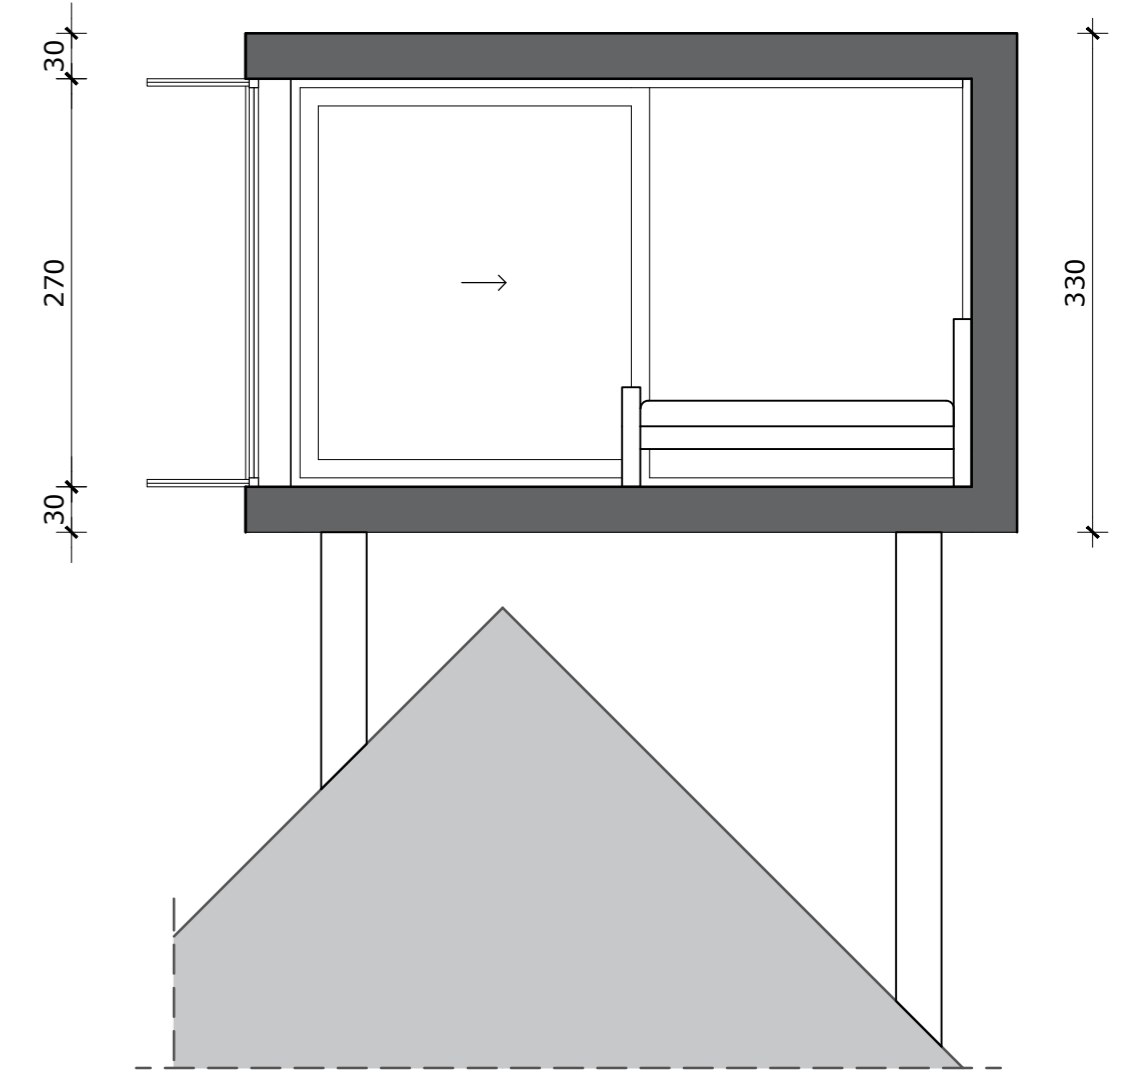

SNEDE BB' 1:50

SNEDE CC' 1:50

SNEDE AA' 1:50

SNEDE DD' 1:50

GRONDPLAN 1:50

AirBnBelfry

Bachelor Toegepaste Architectuur

AP1A2 AirBnBrugge

Grondplan & Snedes

Blad 1/2

Schaal 1:50

Academiejaar 2017 - 2018

Matthew Verslype