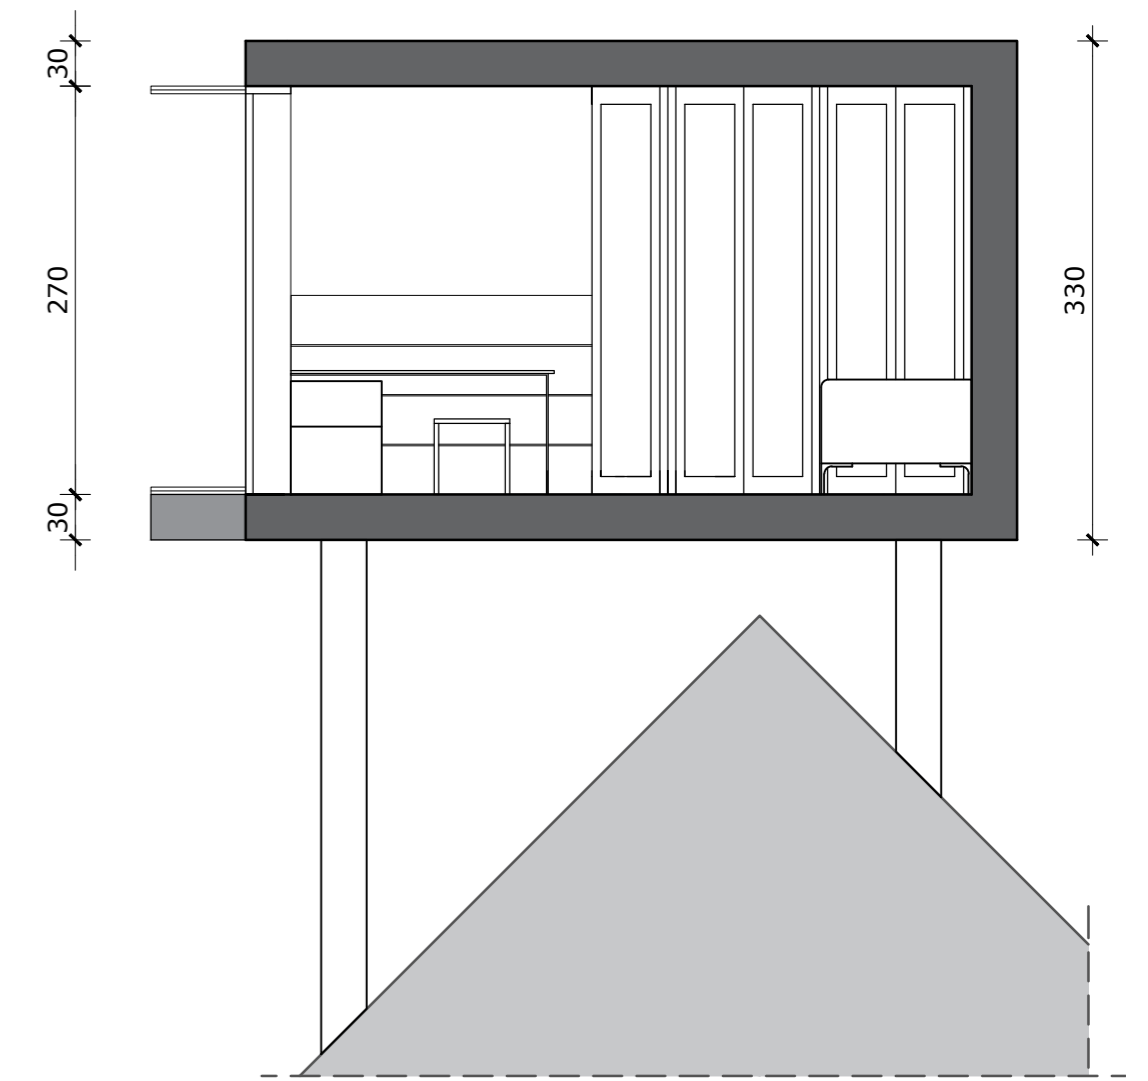

SNEDE BB' 1:50

SNEDE CC' 1:50

SNEDE AA' 1:50

SNEDE DD' 1:50

GRONDPLAN 1:50

AirBnBelfry

Bachelor Toegepaste Architectuur

AP1A2 AirBnBrugge

Grondplan & Snedes

Blad 1/2

Schaal 1:50

Academiejaar 2017 - 2018

Matthew Verslype